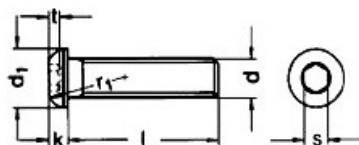

PRODUCT SHEET

Description:

Socket Button Head Screw, M5x12mm, SS/A2, ISO 7380, W/Hex

Item number:

12.03.179-0

Units	Box	Carton	HS Code	Barcode
Pcs.	500	8000	7318155290	
				5704866470599

d	5
l	12
d1 max.	9,5
k max.	2,75
r1	5,2
s	3
t min.	2,2